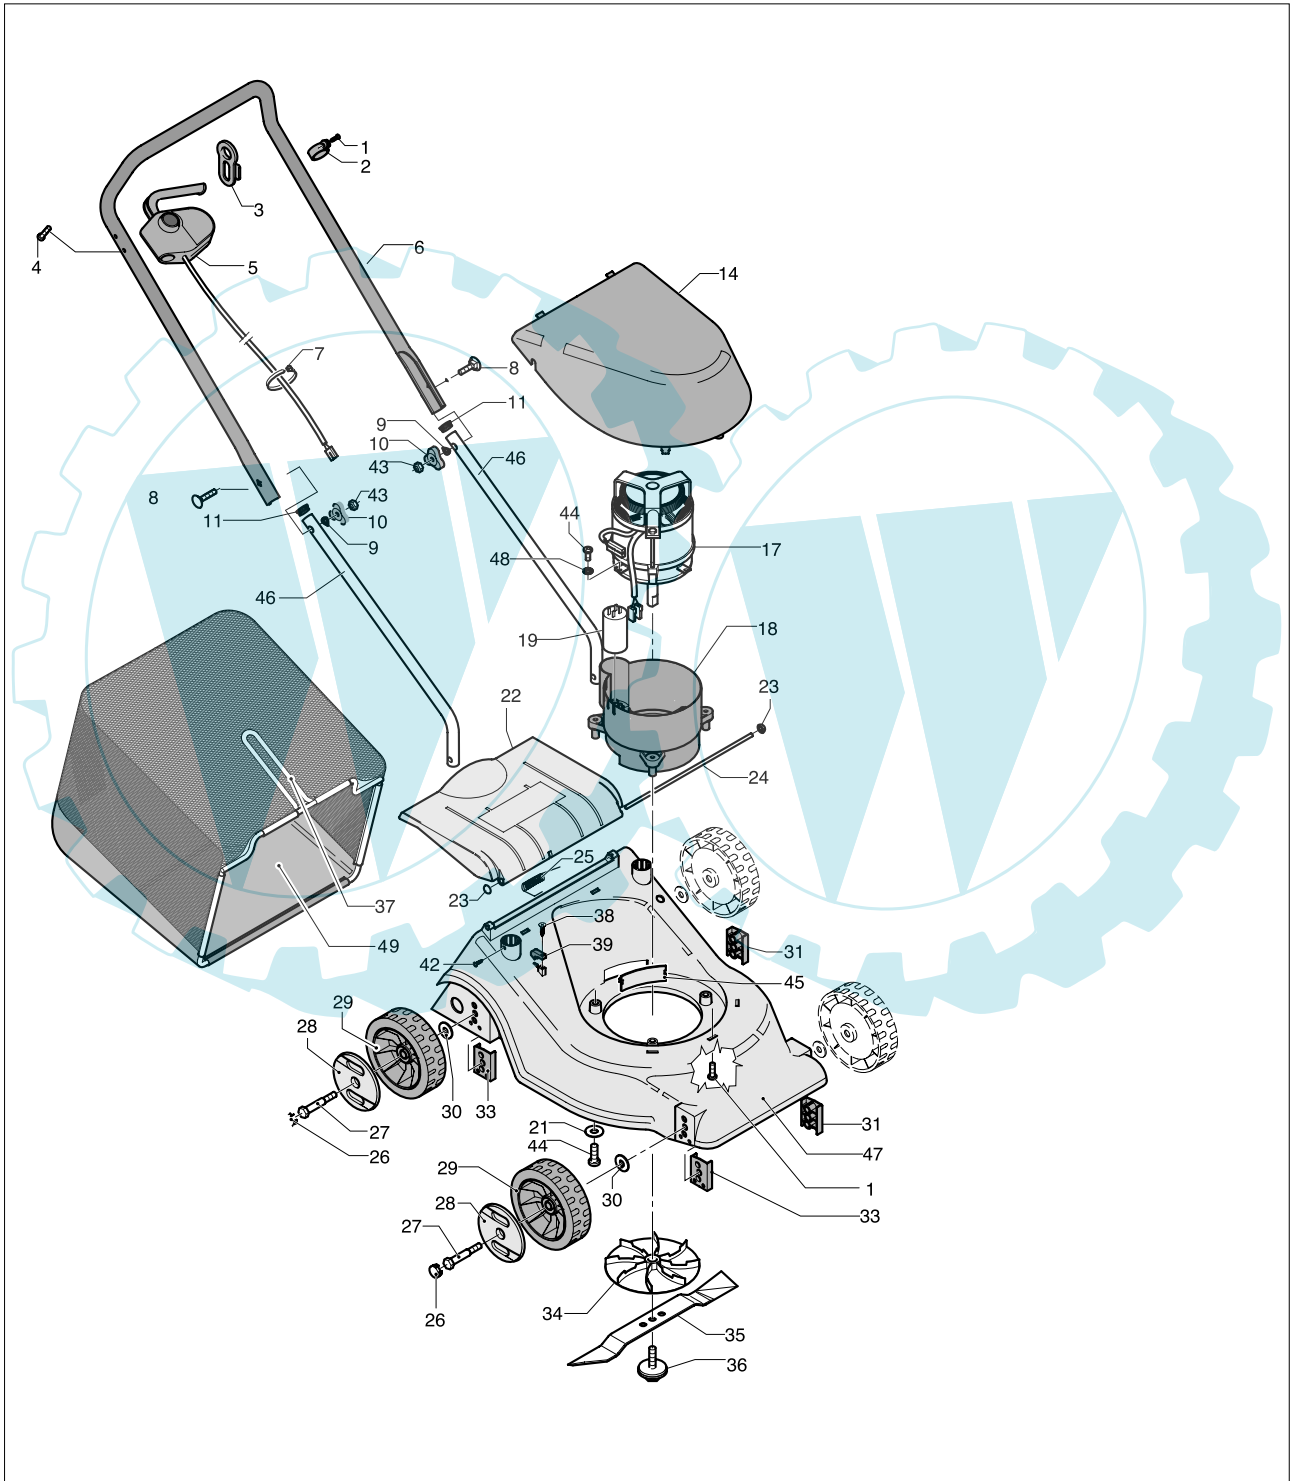

brand	GARDOL
-------	---------------

date	FEB /04	SHEET 1/2
------	---------	-----------

Model

4014 E

Product number

953876522

brand **GARDOL**

date feb-04 SHEET 02/02

Model

4014 E

Product number

953876522

Pos.	PN ELX	DESCRIPTION	Q.ty
1	531208844	SCREW	2
2	531204984	LOCK RING	1
3	531207051	CABLE HOOK	1
4	531207675	SCREW	2
5	531206449	SWITCH	1
6	531211013	UPPER HANDLE	1
7	531205581	CLAMP	1
8	531207089	SCREW	2
9	531207090	WASHER	2
10	531204923	KNOP	2
11	531208950	PLUG	2
14	531212498	COVER	1
17	531212658	ENGINE	1
18	531206410	SUPPORT	1
19	531207070	CAPACITOR	1
21	531207860	WASHER	6
22	531206392	DEFLECTOR	1
23	531206690	WASHER	2
24	531206416	PLATE	1
25	531206399	SPRING	1
26	531206422	PLUG	4
27	531207977	SCREW	4
28	531206405	HOUSING	4
29	531206401	WHEEL	4
30	531207989	WASHER	4

Pos.	PN ELX	DESCRIPTION	Q.ty
31	531206415	PLATE	2
33	531206419	PLATE	2
34	531206108	COOLING FAN	1
35	531211653	BLADE	1
36	531211594	SCREW	1
37	531206435	BAG FRAME	1
38	531206433	SCREW	1
39	531206430	CABLE LOCK	1
42	531207937	SCREW	2
43	531207982	NUT	2
44	531206440	SCREW	5
45	531206455	PLUG	1
46	531210704	HANDLE LOWER	2
47	531211104	DECK	1
48	531208499	WASHER	2
49	531212741	GRASS CATCHER	1